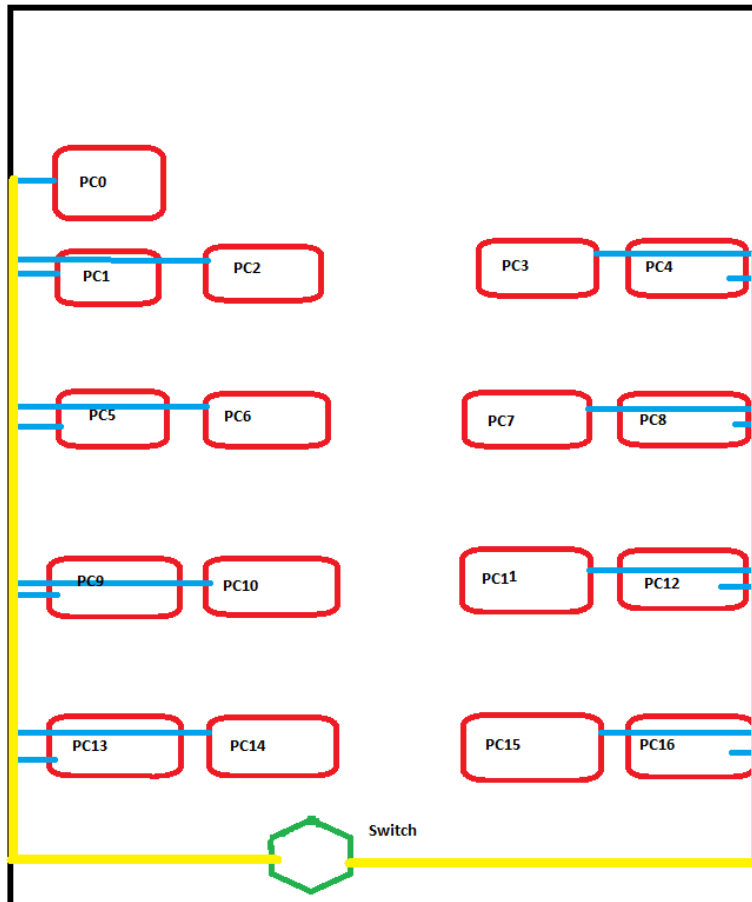

PRIPREMA

1. Objasni razliku između fizičke i logičke topologije računalne mreže!

Fizička topologija odnosi se na stvarni raspored uređaja, kablova i opreme u mreži. Ona prikazuje kako su uređaji fizički povezani i gdje se nalaze u prostoru. Logička topologija odnosi se na način na koji podaci prolaze kroz mrežu, bez obzira na fizički raspored uređaja. To uključuje način na koji su mrežni protokoli postavljeni i kako se komunikacija odvija između uređaja.

2. Na primjeru svoje kućne mreže, nacrtaj fizičku i logičku topologiju.

Fizička topologija:

Logička topologija:

- a. U svoje zabilješke nacrtaj kompletnu postojeću logičku topologiju mreže laboratorija.

- b. Opiši ukratko na koji način su računala spojena u mreži.
Sva su računala spojena na jedan switch i taj switch je spojen na školsku mrežu.

- c. U naredbenom retku ukucaj naredbu ipconfig. Prikaz daje IP adresu tvojeg računala. Zapiši je na topologiji.
192.168.123.84

2. Upoznaj pojednostavljenu fizičku topologiju postojeće mreže. Fizička topologija nam omogućava da vidimo kako su dijelovi mreže fizički povezani.

- a. Skiciraj fizičku topologiju mreže laboratorija u svoje zabilješke, vodeći računa o obliku prostorije te rasporedu računala na klupama

- b. Koja je oznaka priključnice na patch panelu na kojoj je spojeno tvoje računalo?