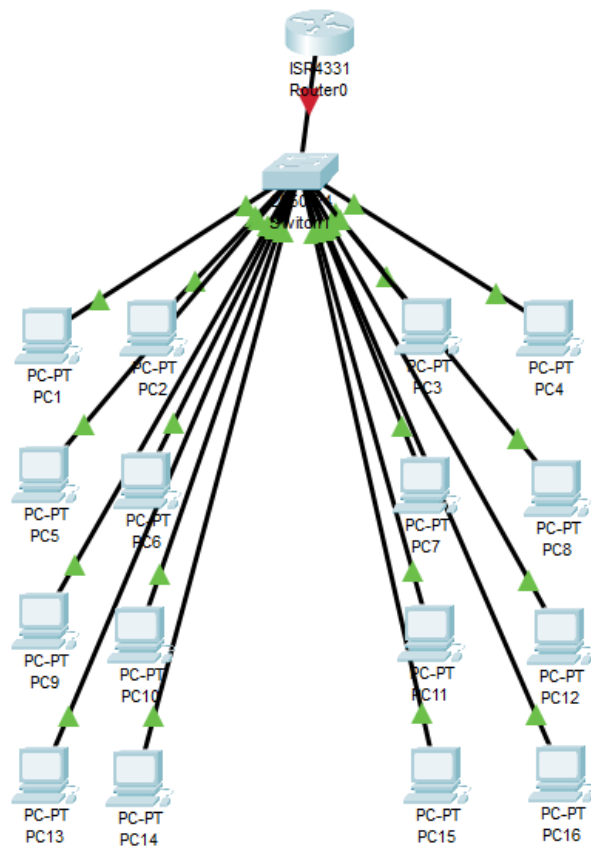

PRIPREMA

1. Objasni razliku između fizičke i logičke topologije računalne mreže!

Fizička topologija odnosi se na stvarni raspored uređaja, kablova i opreme u mreži. Ona prikazuje kako su uređaji fizički povezani i gdje se nalaze u prostoru. Logička topologija odnosi se na način na koji podaci prolaze kroz mrežu, bez obzira na fizički raspored uređaja. To uključuje način na koji su mrežni protokoli postavljeni i kako se komunikacija odvija između uređaja.

2. Na primjeru svoje kućne mreže, nacrtaj fizičku i logičku topologiju.

Fizička topologija:

Logička topologija:

- a. U svoje zabilješke nacrtaj kompletnu postojeću logičku topologiju mreže laboratorija.

- b. Opiši ukratko na koji način su računala spojena u mreži.
Sva su računala spojena na jedan switch i taj switch je spojen na školsku mrežu.

- c. U naredbenom retku ukucaj naredbu ipconfig. Prikaz daje IP adresu tvojeg računala. Zapiši je na topologiji.
192.168.123.84

2. Upoznaj pojednostavljenu fizičku topologiju postojeće mreže. Fizička topologija nam omogućava da vidimo kako su dijelovi mreže fizički povezani.

- a. Skiciraj fizičku topologiju mreže laboratorija u svoje zabilješke, vodeći računa o obliku prostorije te rasporedu računala na klupama

- b. Koja je oznaka priključnice na patch panelu na kojoj je spojeno tvoje računalo?