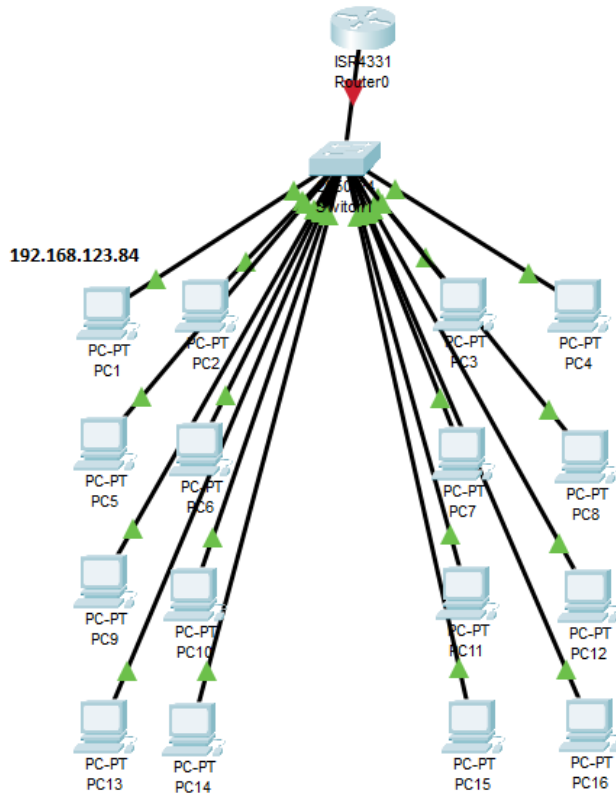

PRIPREMA

1. Objasni razliku između fizičke i logičke topologije računalne mreže!

Fizička topologija odnosi se na stvarni raspored uređaja, kablova i opreme u mreži. Ona prikazuje kako su uređaji fizički povezani i gdje se nalaze u prostoru. Logička topologija odnosi se na način na koji podaci prolaze kroz mrežu, bez obzira na fizički raspored uređaja. To uključuje način na koji su mrežni protokoli postavljeni i kako se komunikacija odvija između uređaja.

2. Na primjeru svoje kućne mreže, nacrtaj fizičku i logičku topologiju.

Fizička topologija:

Logička topologija:

- a. U svoje zabilješke nacrtaj kompletnu postojeću logičku topologiju mreže laboratorija.

- b. Opiši ukratko na koji način su računala spojena u mreži.
Sva su računala spojena na jedan switch i taj switch je spojen na školsku mrežu.

- c. U naredbenom retku ukucaj naredbu ipconfig. Prikaz daje IP adresu tvojeg računala. Zapiši je na topologiji.
192.168.123.84

2. Upoznaj pojednostavljenu fizičku topologiju postojeće mreže. Fizička topologija nam omogućava da vidimo kako su dijelovi mreže fizički povezani.

- a. Skiciraj fizičku topologiju mreže laboratorija u svoje zabilješke, vodeći računa o obliku prostorije te rasporedu računala na klupama

- b. Koja je oznaka priključnice na patch panelu na kojoj je spojeno tvoje računalo?