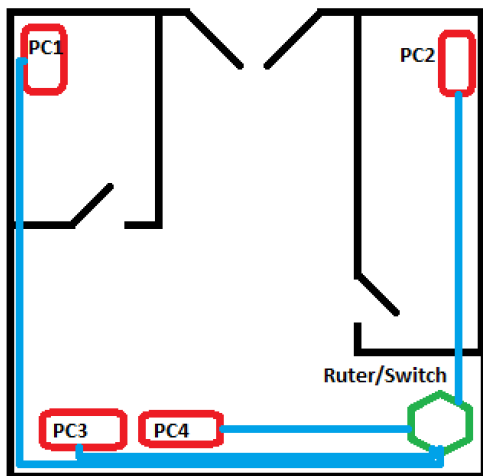

PRIPREMA

1. Objasni razliku između fizičke i logičke topologije računalne mreže!

Fizička topologija odnosi se na stvarni raspored uređaja, kablova i opreme u mreži. Ona prikazuje kako su uređaji fizički povezani i gdje se nalaze u prostoru. Logička topologija odnosi se na način na koji podaci prolaze kroz mrežu, bez obzira na fizički raspored uređaja. To uključuje način na koji su mrežni protokoli postavljeni i kako se komunikacija odvija između uređaja.

2. Na primjeru svoje kućne mreže, nacrtaj fizičku i logičku topologiju.

Fizička topologija:

Logička topologija:

- a. U svoje zabilješke nacrtaj kompletnu postojeću logičku topologiju mreže laboratorija.

- b. Opiši ukratko na koji način su računala spojena u mreži.
Sva su računala spojena na jedan switch i taj switch je spojen na školsku mrežu.

- c. U naredbenom retku ukucaj naredbu ipconfig. Prikaz daje IP adresu tvojeg računala. Zapiši je na topologiji.
192.168.123.84

2. Upoznaj pojednostavljenu fizičku topologiju postojeće mreže. Fizička topologija nam omogućava da vidimo kako su dijelovi mreže fizički povezani.