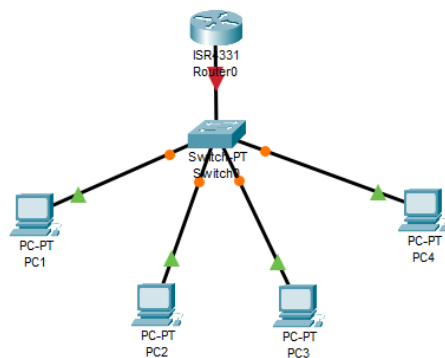

PRIPREMA

1. Objasni razliku između fizičke i logičke topologije računalne mreže!

Fizička topologija odnosi se na stvarni raspored uređaja, kablova i opreme u mreži. Ona prikazuje kako su uređaji fizički povezani i gdje se nalaze u prostoru. Logička topologija odnosi se na način na koji podaci prolaze kroz mrežu, bez obzira na fizički raspored uređaja. To uključuje način na koji su mrežni protokoli postavljeni i kako se komunikacija odvija između uređaja.

2. Na primjeru svoje kućne mreže, nacrtaj fizičku i logičku topologiju.

Fizička topologija:

Logička topologija:

- a. U svoje zabilješke nacrtaj kompletnu postojeću logičku topologiju mreže laboratorija.

- b. Opiši ukratko na koji način su računala spojena u mreži.
Sva su računala spojena na jedan switch i taj switch je spojen na školsku mrežu.

- c. U naredbenom retku ukucaj naredbu ipconfig. Prikaz daje IP adresu tvojeg računala. Zapiši je na topologiji.
192.168.123.84

2. Upoznaj pojednostavljenu fizičku topologiju postojeće mreže. Fizička topologija nam omogućava da vidimo kako su dijelovi mreže fizički povezani.